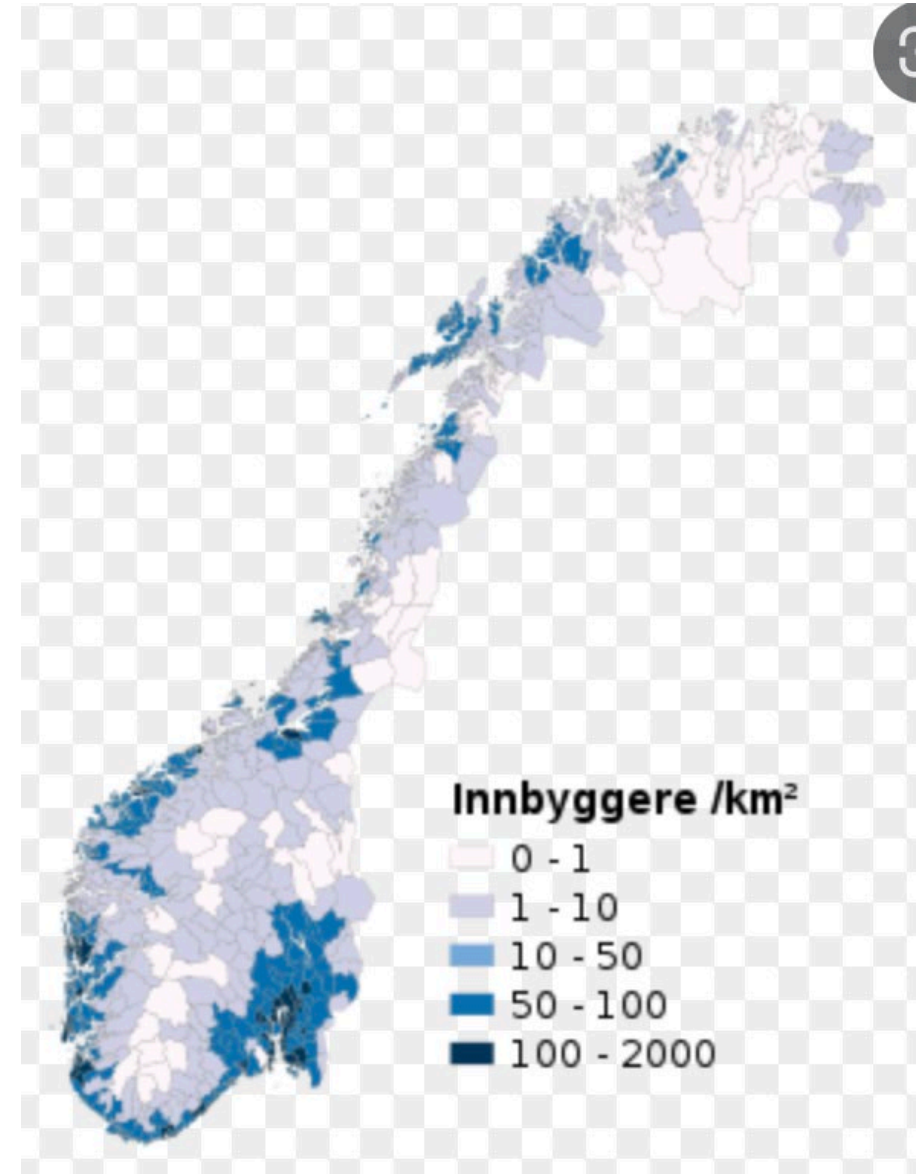

Demografi i distrikts-Norge

- Hvordan skal kommunene lage gode tjenester i framtida:
  - Flere eldre
  - Flere hjemmeboende
  - Mindre penger

Tjenestene må leveres på en mer effektiv måte